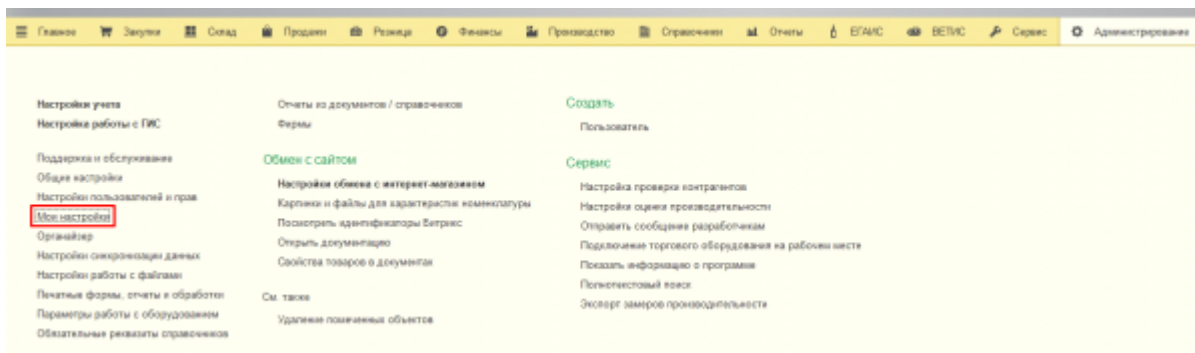

Где находятся настройки пользователя в Торговом предприятии 7?

В ТП7 настройки пользователя находятся в подсистеме «Администрирование» в пункте «Мои настройки».

В настройки пользователя входят настройки запуска, внешних ресурсов, работы с файлами, значений по умолчанию, оформления и дополнения форм.