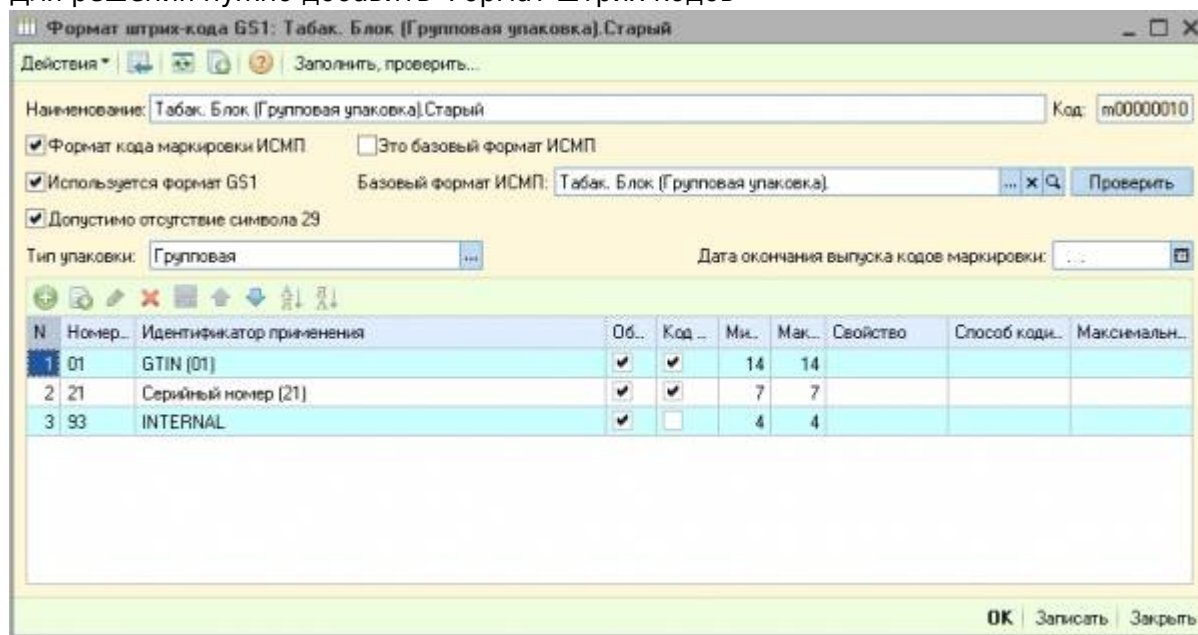

При загрузки сверки поступления получаем сообщение:

Не удалось разобрать код идентификации «04606203097982D_KRY5tADD8aQ3E» по причине :Невозможно разобрать код идентификации «04606203097982D_KRY5tADD8aQ3E», номер строки = 14. Не найден подходящий формат штрих-кода. Длина KI = 29

Для решения нужно добавить Формат штрих кодов

From: <https://wiki.ilexx.ru/> Штрих-М. Документация

Document ID: <https://wiki.ilexx.ru/wiki.php?id=100142>

Last update: 2026/07/10 11:59