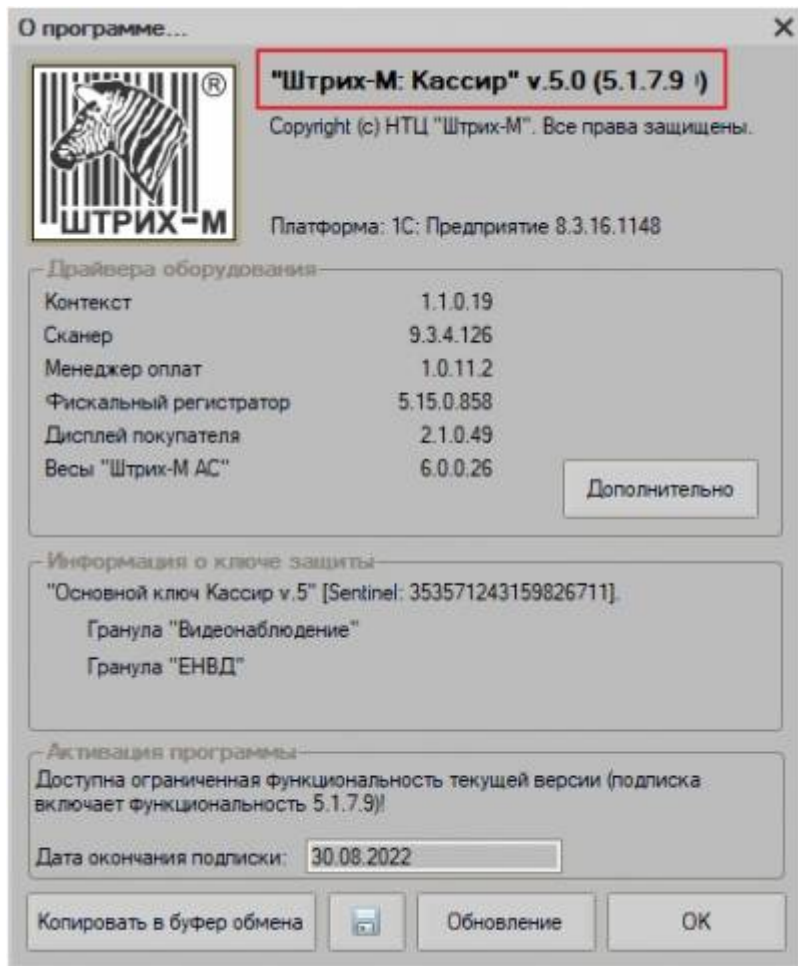

1. В Торговом предприятии 5 (Магазин, Продуктовый магазин, Розничная торговля 5, Розничная сеть, Ресторан Back Office 5)

Запустите программу

Зайдите в Справка - О программе

2. В Кассире 5 (Официант, Бармен)

Запустите программу

Зайдите в Настройки - Снизу кнопку О программе

3. В Торговом предприятии 7
Запустите программу
Зайдите в Администрирование - О программе

Возможно посмотреть версии программ, запускаемых на платформе 1С, через конфигуратор.